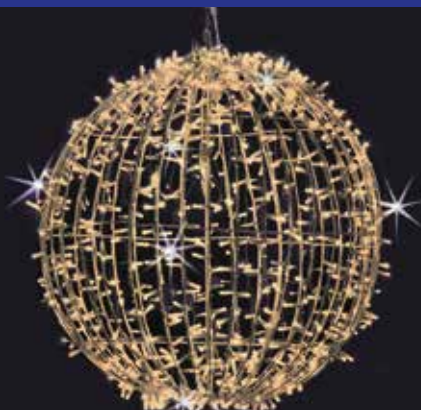

GCP14410491

SFERA LUCCIOLONA 800 LED
BIANCO CALDO FLASH
DIAMETRO 80CM IP66