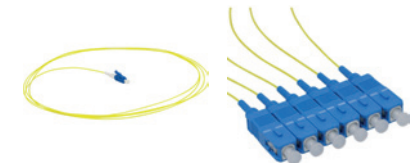

cablaggio fibra ottica

bretelle ottica

fibra ottica
OM3

connettore	LC-LC	SC-SC	LC-SC
colore	ACQUA		
confezione	1 pz	1 pz	1 pz
codice lunghezza 1m	EXL200-043	EXL200-005	EXL200-054
codice lunghezza 2m	EXL200-044	EXL200-006	EXL200-055

fibra ottica
OM4

connettore	LC-LC	SC-SC	LC-SC
colore	VIOLETTO		
confezione	1 pz	1 pz	1 pz
codice lunghezza 2m	EXL204-331	EXL204-339	EXL204-335

fibra ottica
OS2

connettore	LC/UPC-LC/UPC	SC/UPC-SC/UPC	LC/UPC-SC/UPC
colore	GIALLO		
confezione	1 pz	1 pz	1 pz
codice lunghezza 1m	EXL200-678	EXL200-261	EXL200-686
codice lunghezza 2m	EXL200-680	EXL200-262	EXL200-688

cablaggio fibra ottica

pigtails

fibra ottica
OM3

connettore	LC-UPC	SC-UPC
colore	ACQUA	
confezione	12 pz	12 pz
codice lunghezza 1m	EXL200-645	EXL200-644

fibra ottica
OM4

connettore	LC-UPC	SC-UPC
colore	VIOLETTO	
confezione	12 pz	12 pz
codice lunghezza 1m	EXL200-647	EXL200-646

fibra ottica
OS2

connettore	LC-UPC	SC-UPC
colore	GIALLO	
confezione	12 pz	12 pz
codice lunghezza 1m	EXL200-650	EXL200-649

fibra ottica multimode

connettore	LC DUPLEX	LC DUPLEX	SC - SIMPLEX	SC - DUPLEX
colore	ACQUA	VIOLETTA	AVORIO	ACQUA
confezione	6 pz	6 pz	6 pz	6 pz
codice	EXL201-137-06	EXL201-132-06	EXL200-570-06	EXL201-136-06